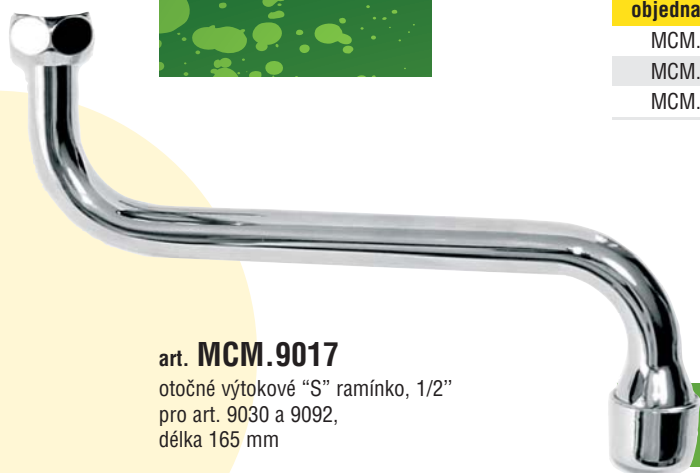

art. **MCM.9017**
otočné výtokové "S" ramínko, 1/2"
pro art. 9030 a 9092,
délka 165 mm

objednáací kód	provedení	cena v EUR	balení
MCM.9015	chrom	54,90	5
MCM.9016	chrom	21,70	5
MCM.9017	chrom	14,50	5

dokonalé provedení