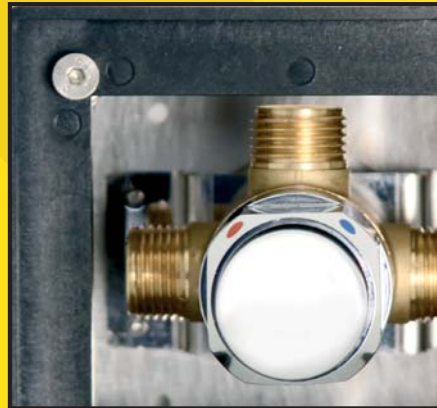

kapitola 14 - ventily a baterie MCM

2013