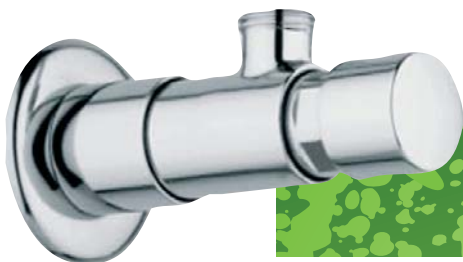

úspora vody