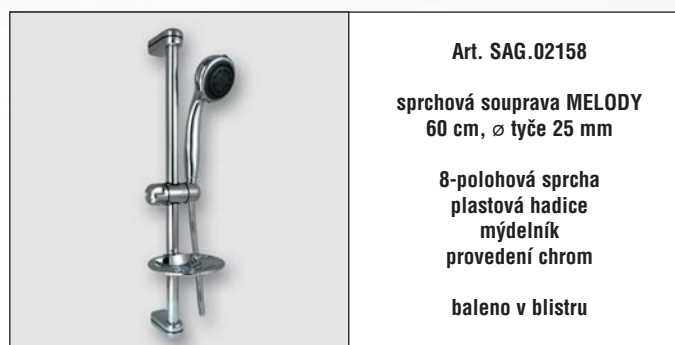

Art. SAG.02158
sprchová souprava MELODY
60 cm, ø tyče 25 mm

8-polohová sprcha
plastová hadice
mýdelník
provedení chrom

baleno v blistru

objednáací kód	provedení	cena v Kč	balení
SAG.02158BL	chrom	999,-	1 / 1