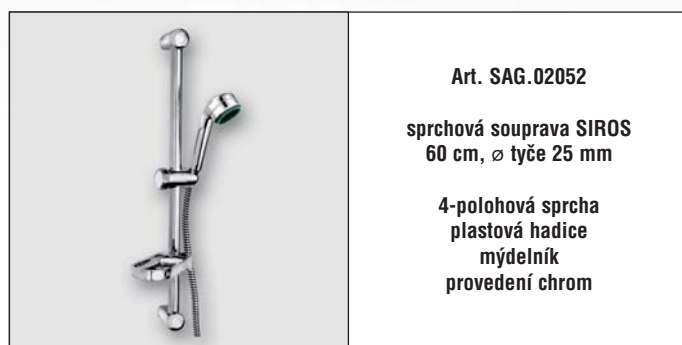

Art. SAG.02052
sprchová souprava SIROS
60 cm, ø tyče 25 mm

4-polohová sprcha
plastová hadice
mýdelník
provedení chrom

objednáací kód	provedení	cena v Kč	balení
SAG.02052	chrom	899,-	1 / 1