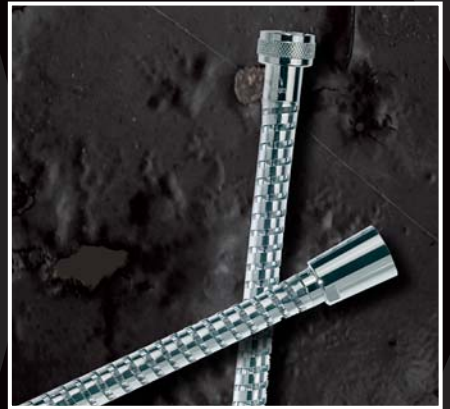

kapitola 17 - vodovodní baterie a příslušenství

2013