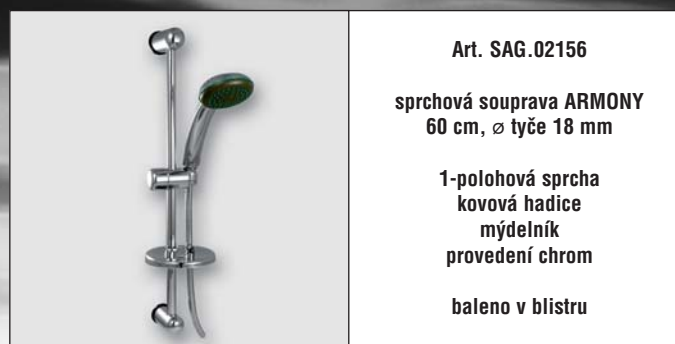

## Sprchové soupravy

Art. SAG.02742  
sprchová souprava SUMMERTIME  
60 cm, ø tyče 18 mm

1-polohová sprcha  
biflexní hadice  
provedení chrom

baleno v blistru

objednáací kód	provedení	cena v Kč	balení
SAG.02742BL	chrom	559,-	1 / 1