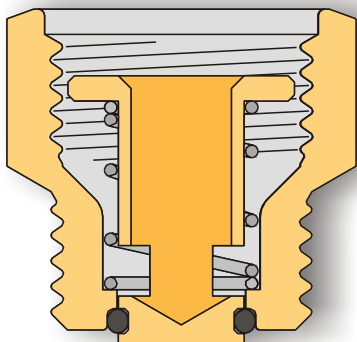

Caratteristiche Tecniche

Temperatura max di esercizio: 110°C
Temperatura min di esercizio: -30°C
Pressione max di esercizio: 10 bar (1MPa)
Filettature: femmina ISO 228
maschio ISO 228

Technické specifikace

Maximální teplota: 110°C
Minimální teplota: -30°C
Maximální provozní tlak: 10 barů (1 MPa)
Závity: vnitřní ISO 228
vnější ISO 228

Descrizione

Corpo
Otturatore
Molla
O-ring

Materiale

Ottone CW617N - EN12164
Ottone CW617N - EN12164
Inox AISI 302
Gomma nitrilica NBR

Trattamento

Nichelato
-
-
-

Popis

Tělo
Uzávěr
Pružina
O-kroužek

Materiál

Mosaz CW617N-EN12164
Mosaz CW617N-EN12164
Nerez ocel AISI 302
Nitrilová pryž NBR

Povrchová úprava

Nikl
-
-
-

TIEMME
ORIGINAL ITALIAN TRADEMARK

TIEMME Raccorderie S.p.A.
Via Cavallera 6/A (Loc. Barco) - 25045 Castegnato (Bs) - Italy
Tel +39 030 2142211 R.A. - Fax +39 030 2142206
info@tiemme.com - www.tiemme.com

©TIEMME Raccorderie S.p.A. 1901 Rev. B 09-09

TIEMME Raccorderie S.p.A. si riserva di apportare modifiche in qualsiasi momento senza preavviso. Ce vřelata qualisiasi forma di riproduzione, se non autorizzata. TIEMME Raccorderie S.p.A. si vyhrazuje pravo kdykoliv pozmenit obsah bez předchozího upozornění. Jakákoliv reprodukce bez předchozího souhlasu TIEMME zakázána.