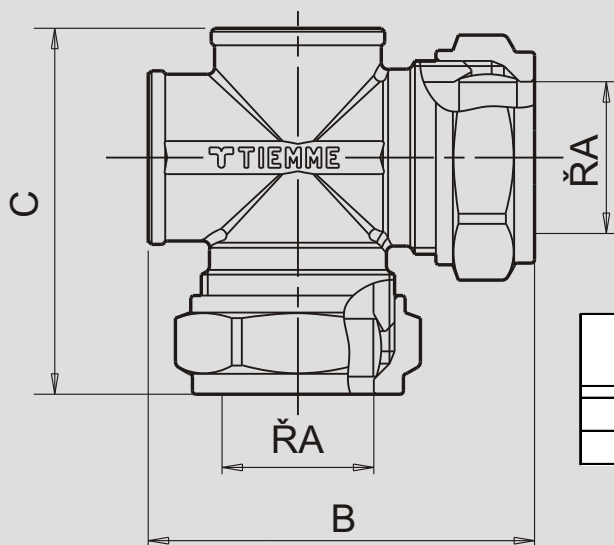

TIEMME

Raccordo a croce per impianti solari
Křížové tvarovky pro solární systémy

Č.1117FD-1118
1119FD

Tabella dimensioni
Rozměrová tabulka

Codice Kód	Rozměry	A	B	C
1117G001805FD	18X3/4"	18	55,8	46
1117G002205FD	22X3/4"	22	56,8	47

Tabella dimensioni
Rozměrová tabulka

Codice Kód	Rozměry	B	C
1119G000505FD	3/4"	50	47

Tabella dimensioni
Rozměrová tabulka

Codice Kód	Rozměry	A	B	C
1118G001818	18X18	18	55,8	52,8
1118G002222	22X22	22	56,8	53,8