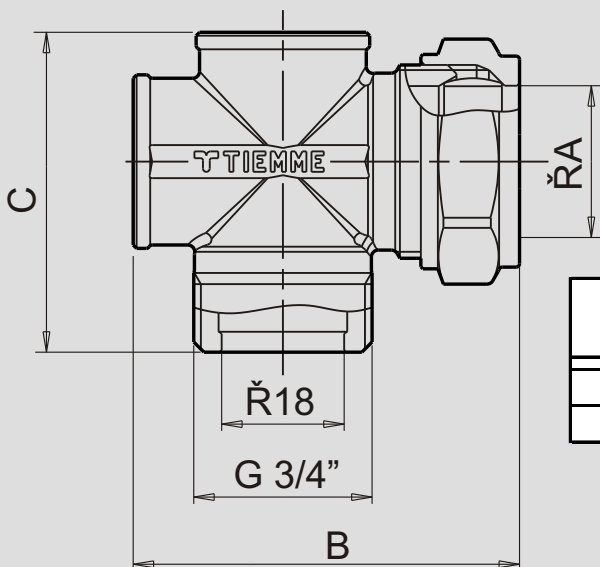

TIEMME

Raccordo a croce per impianti solari
Křížové tvarovky pro solární systémy

Č.1117FD-1118
1119FD

Tabella dimensioni
Rozměrová tabulka

Codice Kód	Rozměry	A	B	C
1117G001805FD	18X3/4"	18	55,8	46
1117G002205FD	22X3/4"	22	56,8	47

Tabella dimensioni
Rozměrová tabulka

Codice Kód	Rozměry	B	C
1119G000505FD	3/4"	50	47

Tabella dimensioni
Rozměrová tabulka

Codice Kód	Rozměry	A	B	C
1118G001818	18X18	18	55,8	52,8
1118G002222	22X22	22	56,8	53,8