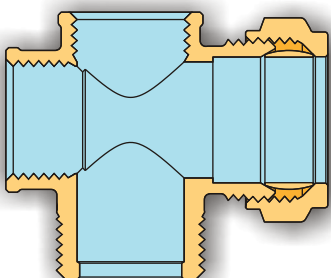

TIEMME

Raccordo a croce per impianti solari Křížové tvarovky pro solární systémy

Č.1117FD-1118 1119FD

Raccordo a croce per impianti solari utilizzabile con portasonda e valvola manuale o automatica di sfogo aria. Disponibili nelle versioni tubo rame da Rif.18 o 22 con attacco maschio da 3/4" e doppio attacco da Rif.18 o 22.

Křížové tvarovky pro solární systémy s otvorem pro sondu a manuálním nebo automatickým odvzdušňovacím ventilem. Dodávají se pro měděné trubky ref. 18 nebo 22 s vnitřním napojením nebo trubky ref. 18 nebo 22 s dvojitým napojením.

Per la gamma completa vedere il catalogo / Pro kompletní sortiment viz katalog

1117FD

Caratteristiche Tecniche

Temperatura max di esercizio : 280°C
Pressione massima di esercizio : 10 bar

Technické specifikace

Maximální pracovní teplota : 280°C
Maximální pracovní tlak : 10 barů

Descrizione

Corpo Ottone CW617N - EN12165
Dado Ottone CW617N - EN12165
Ogiva Ottone CW508L- EN12449

Materiale

Ottone CW617N - EN12165
Ottone CW617N - EN12165
Ottone CW508L- EN12449

Trattamento

Giallo
Giallo
Ricotto

Popis

Tělo Mosaz CW617N-EN12165
Matka Mosaz CW617N-EN12165
Svěrný kroužek Mosaz CW508L- En12449

Materiál

Mosaz CW617N-EN12165
Mosaz CW617N-EN12165
Mosaz CW508L- En12449

Povrchová úprava

"Žlutá"
"Žlutá"
Žíhaná

TIEMME Raccorderie S.p.A.
Via Cavallera 6/A (Loc. Barco) - 25045 Castegnato (Bs) - Italy
Tel +39 030 2142211 R.A. - Fax +39 030 2142206
info@tiemme.com - www.tiemme.com

©TIEMME Raccorderie S.p.A. 1117FD-1118-1119FD Rev. 0 10-09