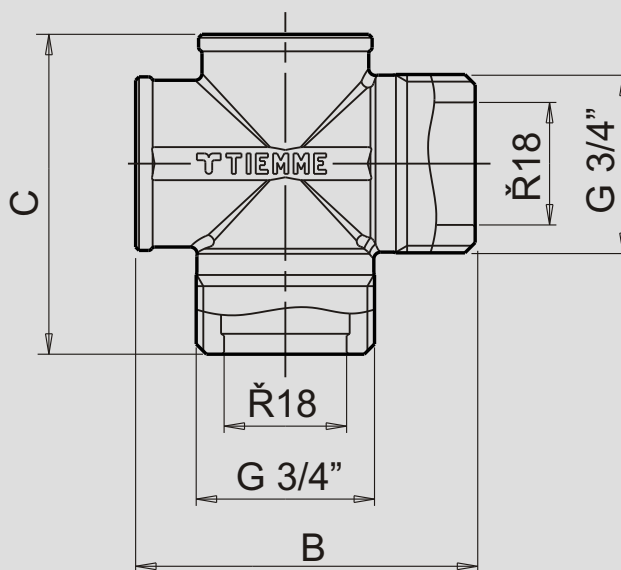

TIEMME

Raccordo a croce per impianti solari
Křížové tvarovky pro solární systémy

Č.1117FD-1118
1119FD

Tabella dimensioni
Rozměrová tabulka

Codice Kód	Rozměry	A	B	C
1117G001805FD	18X3/4"	18	55,8	46
1117G002205FD	22X3/4"	22	56,8	47

Tabella dimensioni
Rozměrová tabulka

Codice Kód	Rozměry	B	C
1119G000505FD	3/4"	50	47

Tabella dimensioni
Rozměrová tabulka

Codice Kód	Rozměry	A	B	C
1118G001818	18X18	18	55,8	52,8
1118G002222	22X22	22	56,8	53,8