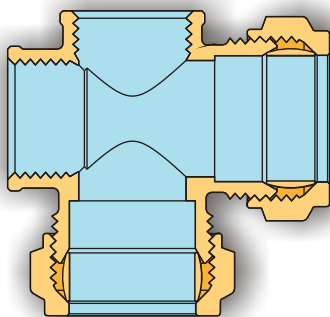

TIEMME

Raccordo a croce per impianti solari Křížové tvarovky pro solární systémy

Č.1117FD-1118 1119FD

Raccordo a croce per impianti solari utilizzabile con portasonda e valvola manuale o automatica di sfogo aria. Disponibili nelle versioni tubo rame da Rif.18 o 22 con attacco maschio da 3/4" e doppio attacco da Rif.18 o 22.

Křížové tvarovky pro solární systémy s otvorem pro sondu a manuálním nebo automatickým odvzdušňovacím ventilem. Dodávají se pro měděné trubky ref. 18 nebo 22 s vnitřním napojením nebo trubky ref. 18 nebo 22 s dvojitým napojením.

Per la gamma completa vedere il catalogo / Pro kompletní sortiment viz katalog

1118

Caratteristiche Tecniche

Temperatura max di esercizio : 280°C
Pressione massima di esercizio : 10 bar

Technické specifikace

Maximální pracovní teplota : 280°C
Maximální pracovní tlak : 10 barů

Descrizione

Corpo Ottone CW617N - EN12165
Dado Ottone CW617N - EN12165
Ogiva Ottone CW508L- EN12449

Materiale

Ottone CW617N - EN12165
Ottone CW617N - EN12165
Ottone CW508L- EN12449

Trattamento

Giallo
Giallo
Ricotto

Popis

Tělo Mosaz CW617N-EN12165
Matka Mosaz CW617N-EN12165
Svěrný kroužek Mosaz CW508L- En12449

Materiál

Mosaz CW617N-EN12165
Mosaz CW617N-EN12165
Mosaz CW508L- En12449

Povrchová úprava

"Žlutá"
"Žlutá"
Žíhaná

TIEMME Raccorderie S.p.A.
Via Cavallera 6/A (Loc. Barco) - 25045 Castegnato (Bs) - Italy
Tel +39 030 2142211 R.A. - Fax +39 030 2142206
info@tiemme.com - www.tiemme.com

©TIEMME Raccorderie S.p.A. 1117FD-1118-1119FD Rev. 0 10-09