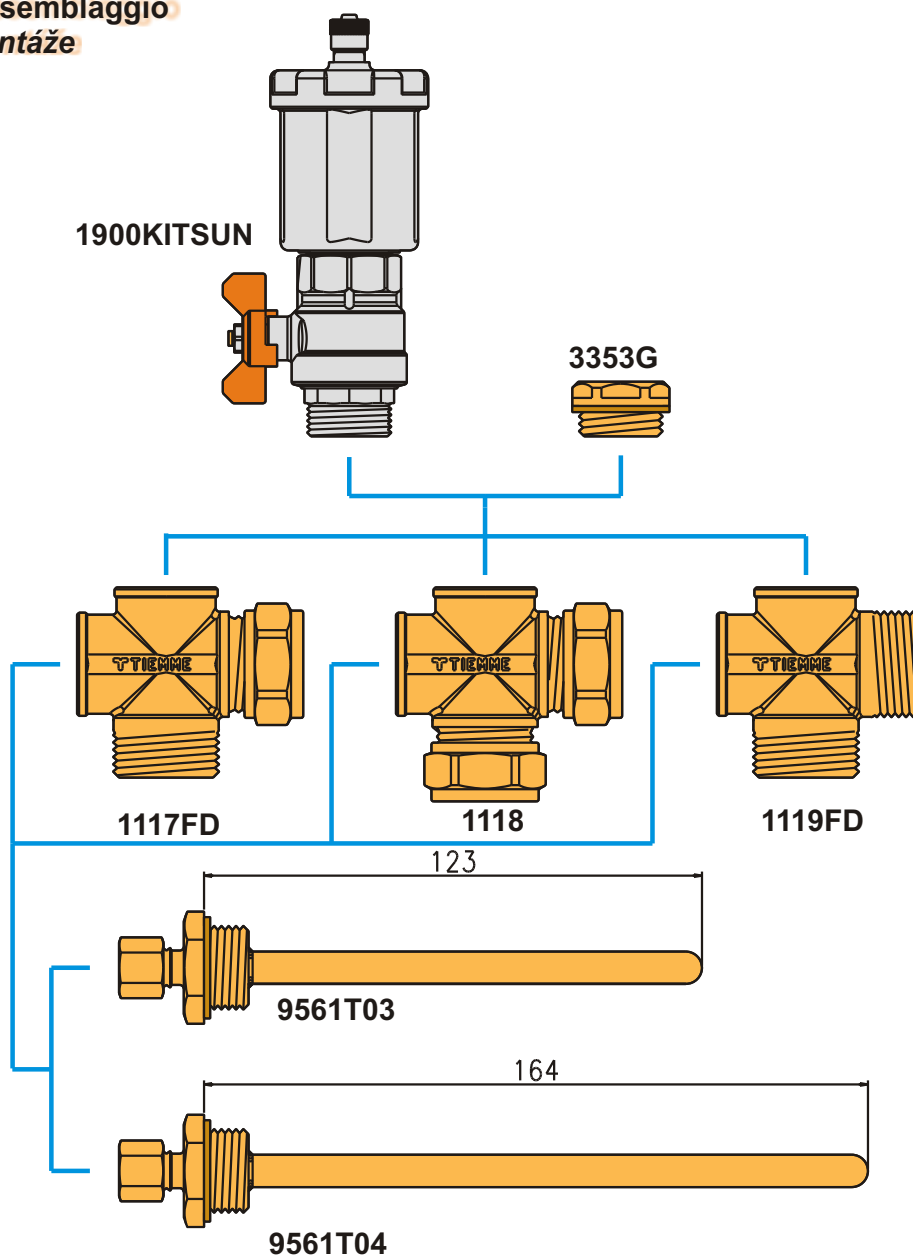

TIEMME

Raccordo a croce per impianti solari Křížové tvarovky pro solární systémy

Č.1117FD-1118 1119FD

Raccordo a croce per impianti solari utilizzabile con portasonda e valvola manuale o automatica di sfogo aria. Disponibili nelle versioni tubo rame da Rif.18 o 22 con attacco maschio da 3/4" e doppio attacco da Rif.18 o 22.

Tabella dimensioni
Rozměrová tabulka

Codice Kód	Rozměry	B	C
1119G000505FD	3/4"	50	47

Tabella dimensioni
Rozměrová tabulka

Codice Kód	Rozměry	A	B	C
1118G001818	18X18	18	55,8	52,8
1118G002222	22X22	22	56,8	53,8

TIEMME

Raccordo a croce per impianti solari Křížové tvarovky pro solární systémy

Č.1117FD-1118 1119FD

Opzioni di assemblaggio Možnosti montáže

Accessori (vedere il catalogo per ulteriori dettagli) Příslušenství (viz katalog pro více informací)