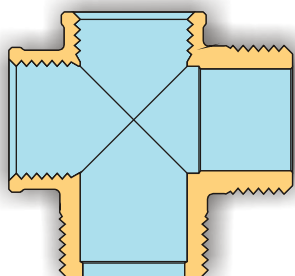

1119FD

Caratteristiche Tecniche

Temperatura max di esercizio : 280°C
Pressione massima di esercizio : 10 bar

Technické specifikace

Maximální pracovní teplota : 280°C
Maximální pracovní tlak : 10 barů

Descrizione

Corpo Ottone CW617N - EN12165
Dado Ottone CW617N - EN12165
Ogiva Ottone CW508L- EN12449

Materiale

Ottone CW617N - EN12165
Ottone CW617N - EN12165
Ottone CW508L- EN12449

Trattamento

Giallo
Giallo
Ricotto

Popis

Tělo Mosaz CW617N-EN12165
Matka Mosaz CW617N-EN12165
Svěrný kroužek Mosaz CW508L- En12449

Materiál

Mosaz CW617N-EN12165
Mosaz CW617N-EN12165
Mosaz CW508L- En12449