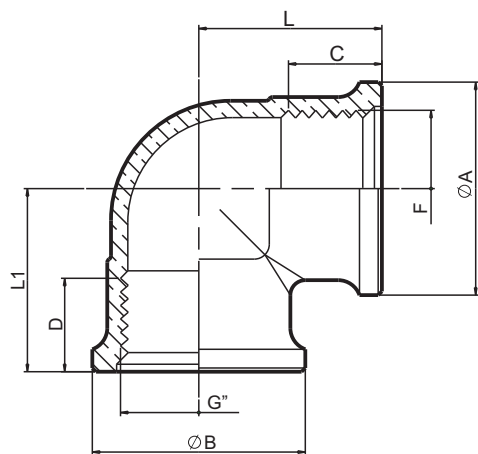

#### Popis

Tělo

### Tabella dimensioni Rozměrová tabulka

F	G	CODICE / KÓD	L	L1	ØA	ØB	C	D
3/8"	3/8"	1560G000303	21,5	21,5	23	23	10	10
1/2"	3/8"	1560G000403	23,5	24	27	21,6	14	10
1/2"	1/2"	1560G000404	24,5	24,5	28,5	28,5	12,5	12,5
3/4"	1/2"	1560G000504	26,5	27	32,5	27,2	14,5	12
3/4"	3/4"	1560G000505	30	30	35	35	15	15
1"	3/4"	1560G000605	32	33	39,5	34,4	17	16
1"	1"	1560G000606	36	36	42	42	15,5	15,5
1"1/4	1"	1560G000706	42,5	42	51	43	21	19
1"1/4	1"1/4	1560G000707	42,5	42,5	51	51	21	21
1"1/2	1"1/2	1560G000808	47,5	47,5	58	58	23	23
2"	2"	1560G000909	55	55	70	70	25	25
2"1/2	1"1/2	1560G001010	66	66	86	86	28	28
3"	3"	1560G001111	75	75	99	99	30	30