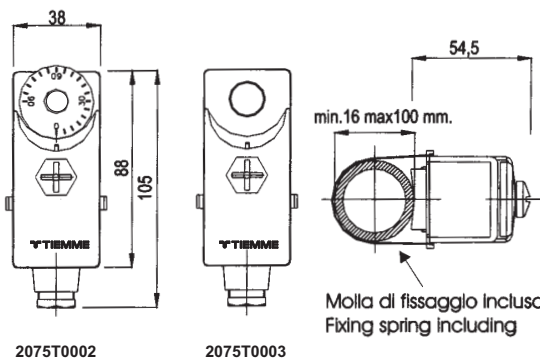

Schemi di collegamento Elektrické zapojení

Disegno e dimensioni Výkres a rozměry

2075T0002

2075T0003

Caratteristiche Tecniche Technické specifikace

Campo di regolazione Rozsah regulace	0/90°C
Tolleranza Tolerance	min. tep. +/-5°C max. tep. +/-8°C
Differenziale Diferenciál	6+/-2°C
Materiale coperchio Materiál krytu	ABS UL94 VO
Materiale base Základní materiál	acciaio zincato galvanizovaná ocel
Portata contatti Napětí kontaktu	16 (4)A 250Vac - 6 (1)A 400Vac
Utilizzare cavi resistenti al calore Použití s kabely s tepelnou odolností	min. T 130
Limite temperatura testa di comando Maximální teplota tělesa termostatu	T 85
Messa a terra del dispositivo Uzemění	morsetti a vite šroubová svorka
Grado di protezione Ochrana	IP40
Tipo di azione Typ akce	1B
Omologazioni Homologizace	ENEC 03 - Ce0497 (PED)