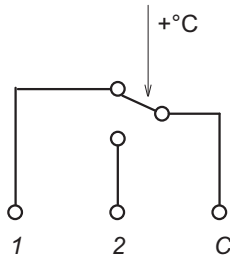

TIEMME

TERMOSTATO A CONTATTO PŘÍLOŽNÝ TERMOSTAT

Art. 2075T

Termostati di regolazione con sensore bimetallico.

Regulační termostat s bimetalickým čidlem.

I termostati di regolazione con sensore bimetallico Tiemme vengono prevalentemente utilizzati negli impianti di riscaldamento. Installati direttamente sui collettori di distribuzione servono per bloccare la pompa di circolazione nel caso in cui la temperatura rilevata superi il valore precedentemente impostato. Negli impianti di riscaldamento a pavimento tale valore è generalmente impostato a 55°C.

Regulační termostaty Tiemme s bimetalickým čidlem se používají převážně v systémech vytápění. Termostaty se instalují přímo na rozdělovače a jejich funkcí je vypnout oběhové čerpadlo ve chvíli, kdy teplota vody překročí nastavenou hodnotu. U systémů podlahového vytápění se tato hodnota obvykle pohybuje okolo 55°C.

Schemi di collegamento Elektrické zapojení

Disegno e dimensioni Výkres a rozměry

2075T0002

2075T0003

Caratteristiche Tecniche Technické specifikace

Campo di regolazione Rozsah regulace	0/90°C
Tolleranza Tolerance	min. tep. +/-5°C max. tep. +/-8°C
Differenziale Diferenciál	6+/-2°C
Materiale coperchio Materiál krytu	ABS UL94 VO
Materiale base Základní materiál	acciaio zincato galvanizovaná ocel
Portata contatti Napětí kontaktu	16 (4)A 250Vac - 6 (1)A 400Vac
Utilizzare cavi resistenti al calore Použití s kabely s tepelnou odolností	min. T 130
Limite temperatura testa di comando Maximální teplota tělesa termostatu	T 85
Messa a terra del dispositivo Uzemění	morsetti a vite šroubová svorka
Grado di protezione Ochrana	IP40
Tipo di azione Typ akce	1B
Omologazioni Homologizace	ENEC 03 - Ce0497 (PED)