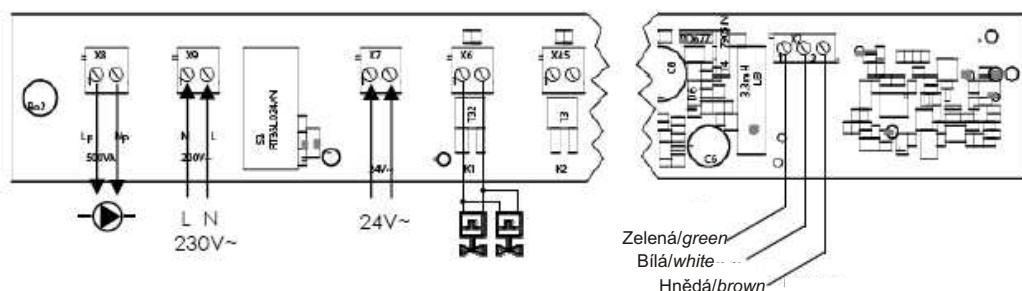

The Tiemme radio receiver are used on the heating systems for the temperature regulation in any single room. The wireless technology allows to make in communication the receiver with the thermostats and then regulate the opening or closing of the thermostat element on distribution manifolds and to switch on or swith off the circulation pump.

Instalace Installation

Rádiová jednotka je většinou instalována ve skříni u rozdělovače, tak aby se zjednodušilo elektrické propojení jednotlivých prvků. Tj. řízení termoelektrických pohonů a jednotky čerpadla. Pro jednotlivé bezdrátové termostaty, jejich přidání a sladění řízení s centrální jednotkou prosím konzultujte k nim přibalené instrukce.

The radio receiver is generally installed inside the distribution box to make easy all the connection operations between the unit and the pump or electrothermal actuators. For the radio receiver-thermostats trasmission code programming please refer to thermostat or central unit instruction.

Elektrické schéma Electrical diagram

Technické informace Technical Features

Obal Housing	Hliník Alluminium
Elektrické zapojení Power supply	230Vac or 24Vac (4610T6220) 230Vac or 24Vac (4610T8024)
Třída bezpečnosti Safety class	Třída II EN60730 Class II according EN60730
Pracovní teploty Operating temperature	0°C/60°C, 80% vlhkost 0°C/60°C, 80% humidity
Skladovací teploty Storage temperature	-25°C/60°C
Rozměry Dimensons	455x70x45 mm (6 kanálový) 480x70x45 mm (8 kanálový)
Impiego vietato nel caso di danneggiamenti Do not use in case of damages	

TIEMME Raccorderie S.p.A.
Via Cavallera 6/A (Loc. Barco) - 25045 Castegnato (Bs) - Italy
Tel +39 030 2142211 R.A. - Fax +39 030 2142206
info@tiemme.com - www.tiemme.com

TIEMME Raccorderie S.p.A. si riserva di apportare modifiche in qualsiasi momento senza preavviso. TIEMME Raccorderie S.p.A. reserves the right to modify contents in any time without prior advise. È vietata qualsiasi forma di riproduzione, se non autorizzata. Le forbiden any reproduction, unless under TIEMME authorization.