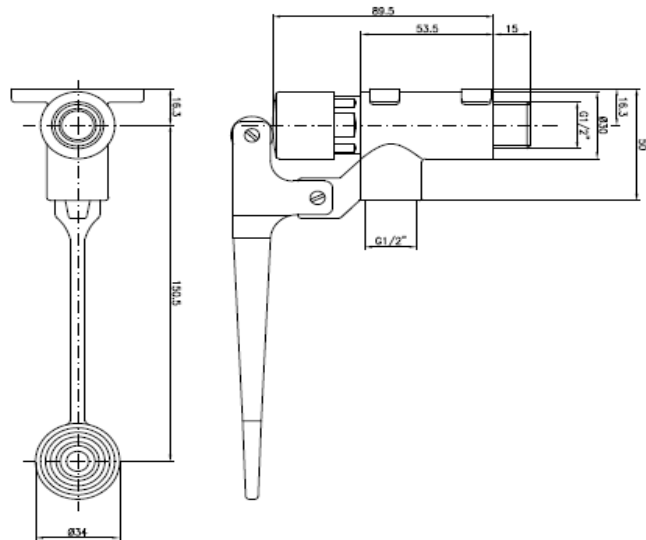

**KÓD****9057****SÉRIE**

Pedálový ventil.

POPISpro montáž na stěnu nebo
na podlahu s vestavěným filtrem.**SLOŽENÍ VÝROBKU****MATERIÁL**

Mosaz

POVRCH

Chrom

CHARAKTERISTIKA

Otevírací čas: 3 sekundy.

DODÁVANÉ BALENÍBaleno v neutrální bílé krabičce
po 2 kusech.

Baleno dle zákona.

Rozměry: 180x116x48 mm

Váha: 1,4 kg

POUŽITÍNa čištění použít vodu a jemný hadr
vyhnout se hrubým čistícím prostředkům.Životnost: Při standardním používání
má výrobek dlouhou životnost, která
odpovídá délce životnosti materiálu,
ze kterého je výrobek vyroben.**Před baterií musí být nainstalován filtr.**

CODICE

9057

SERIE

Rubinetti a pedale.

DESCRIZIONE

Rubinetto a pedaliera per applicazione a parete o a pavimento con filtro incorporato.

COMPOSIZIONE PRODOTTO

MATERIALE

Dimensioni imballo: 180x116x48

Peso imballo: Kg 1,400

MODALITA' D'USO

Pulizia solo con acqua e panno morbido, evitando abrasivi ed acidi.

DURATA: Se utilizzato correttamente, il dispositivo ha una vita utile pari alla durata dei materiali coi quali è stato costruito.